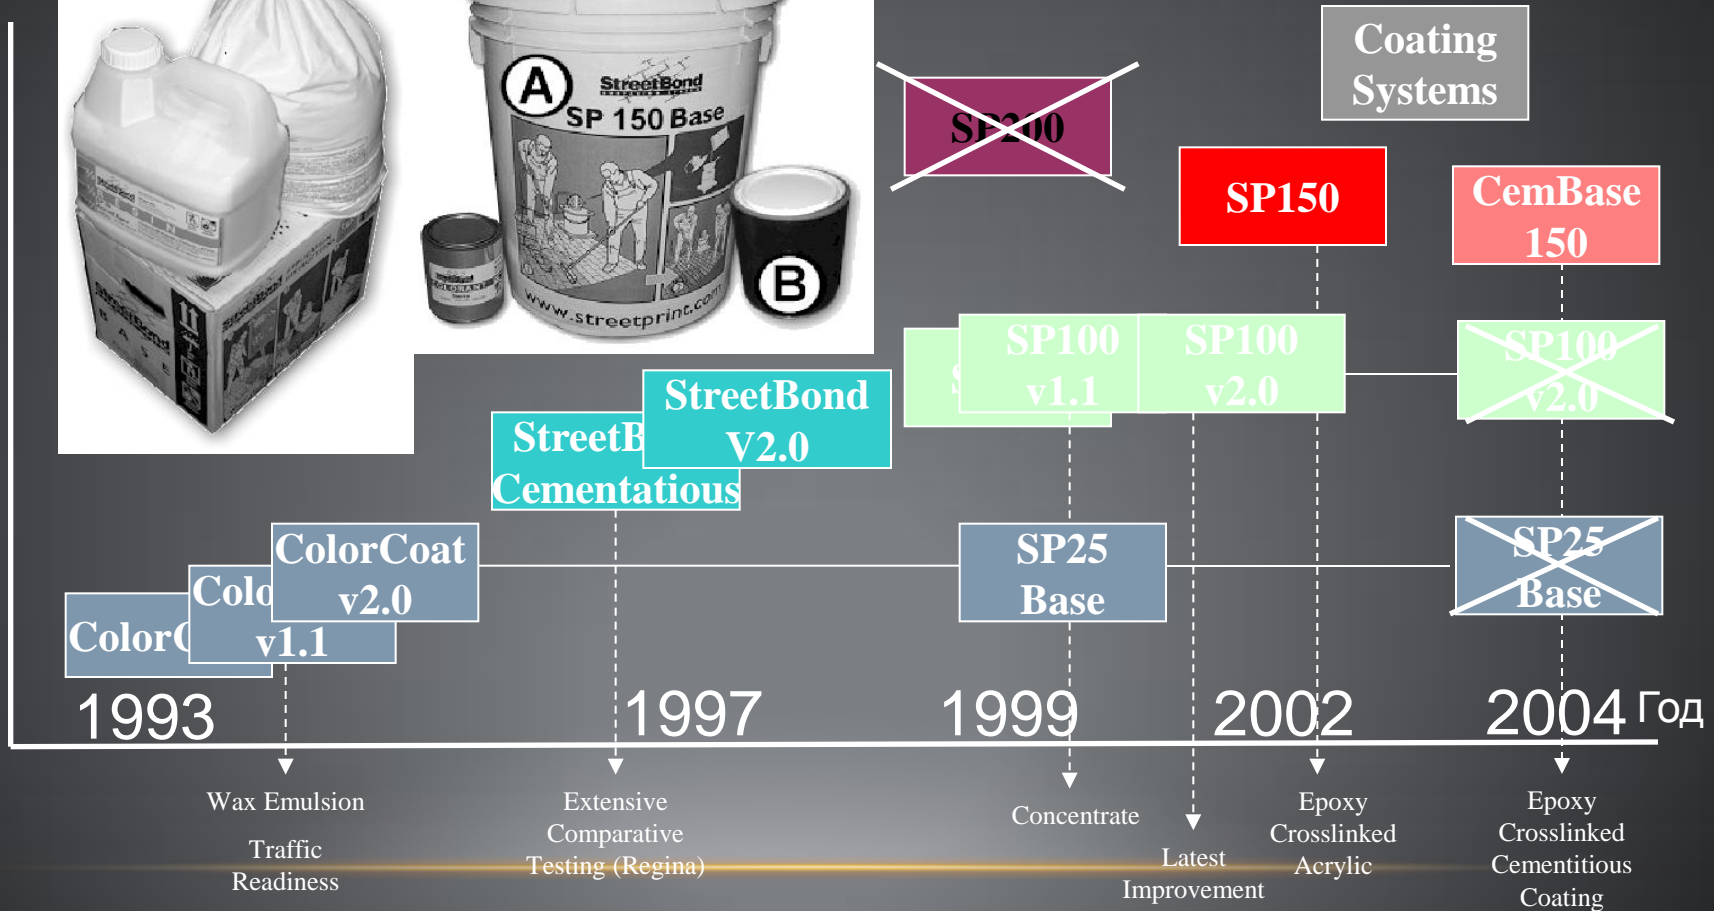

3

Получения отпечатка на асфальте

4

Многократная покраска
слоями при помощи
оборудования

www.sealcoat.ru

Более 10 лет опыта по созданию специальных покрытий

Множество оттенков

Особенности покрытия

Granite

Десятикратное увеличение срока службы- Яркие цвета- Быстрое высыхание

Hunter Green

Royal Blue
(SRI = 33)

Slate

Terracotta

Sierra

White
(SRI = 73)