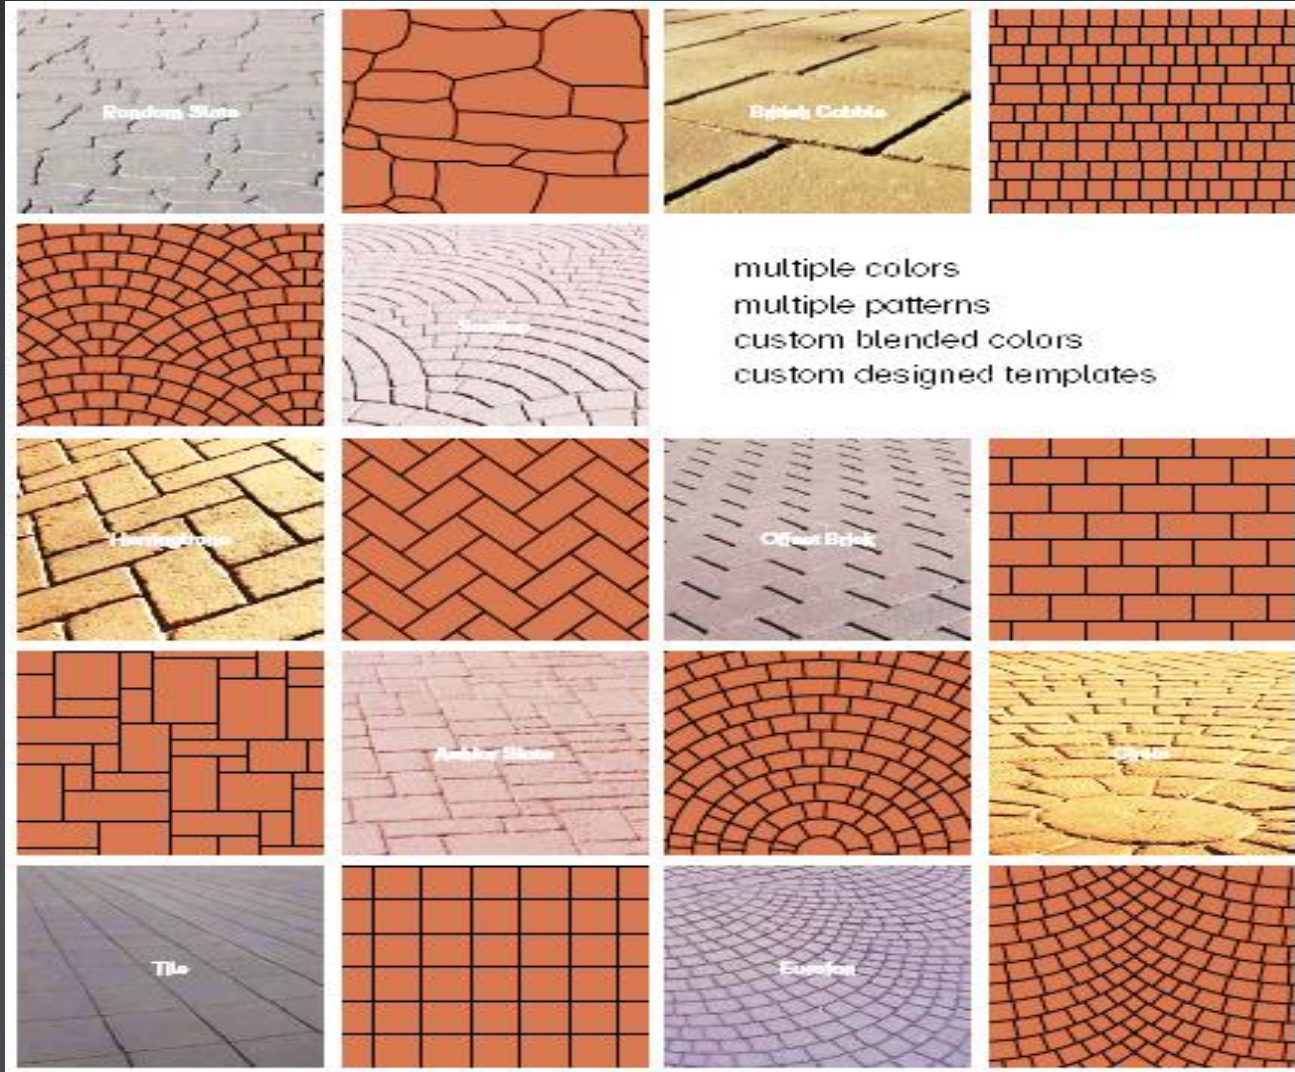

Множество оттенков